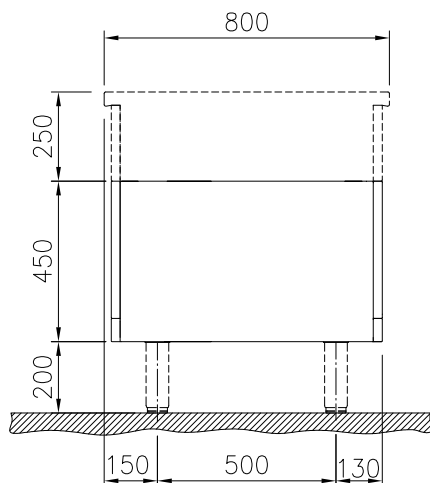

Omschrijving

Product Nr. _____

Neutrale 2/1GN open onderbouwkast, voor het plaatsen van Thermaline 80 topmodel units van 250 mm hoog, de totale hoogte wordt 700 mm. Het dragende frame, het 2 mm dikke bovenblad en de beplating zijn vervaardigd van roestvrijstaal AISI304. Open bergkast met roestvrijstalen kamer 580x740x330 mm, de bodemplaat met naadloos afgeronde hoeken (H2). Gladde uitvoering voor eenvoudige reiniging. IPX5 waterdicht.

Goedkeuring _____

Front aanzicht

Zij aanzicht

Boven aanzicht

Algemene gegevens

Externe afmetingen, lengte 588133 (MA1BCAHO00)	800 mm
Externe afmetingen, breedte	800 mm
Externe afmetingen, hoogte	450 mm
Bergkast afmetingen, lengte	580 mm
Bergkast afmetingen, hoogte	330 mm
Bergkast afmetingen, diepte	740 mm
Gewicht, netto	ISO 9001; ISO 14001 kg
Waterdichtheid index	IPX5