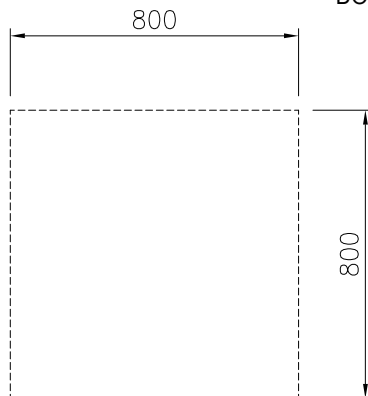

Goedkeuring _____

Front aanzicht

Zij aanzicht

Boven aanzicht

Algemene gegevens

Externe afmetingen, lengte 588133 (MA1BCAHO00)	800 mm
Externe afmetingen, breedte	800 mm
Externe afmetingen, hoogte	450 mm
Bergkast afmetingen, lengte	580 mm
Bergkast afmetingen, hoogte	330 mm
Bergkast afmetingen, diepte	740 mm
Gewicht, netto	ISO 9001; ISO 14001 kg
Waterdichtheid index	IPX5