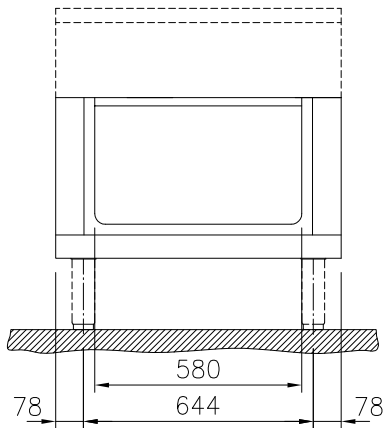

Omschrijving

Product Nr. _____

Neutrale 2/1GN open onderbouwkast, voor het plaatsen van Thermaline 80 topmodel units van 250 mm hoog, de totale hoogte wordt 700 mm. Het dragende frame, het 2 mm dikke bovenblad en de beplating zijn vervaardigd van roestvrijstaal AISI304. Open bergkast met roestvrijstalen kamer 580x740x330 mm, de bodemplaat met naadloos afgeronde hoeken (H2). Gladde uitvoering voor eenvoudige reiniging. IPX5 waterdicht.

Uitvoering

- IPX5 waterdichtheid gecertificeerd.
- Alle belangrijke componenten zijn eenvoudig bereikbaar vanaf de voorzijde.
- Het Thermodul verbindingssysteem zorgt voor een vrijwel naadloos bovenblad bij gekoppelde units.
- Uitgevoerd overeenkomstig DIN 18860-2, met een 70 mm verzonken plint.

Goedkeuring _____

Front aanzicht

Zij aanzicht

Boven aanzicht

Algemene gegevens

Externe afmetingen, lengte 588133 (MA1BCAHO00)	800 mm
Externe afmetingen, breedte	800 mm
Externe afmetingen, hoogte	450 mm
Bergkast afmetingen, lengte	580 mm
Bergkast afmetingen, hoogte	330 mm
Bergkast afmetingen, diepte	740 mm
Gewicht, netto	ISO 9001; ISO 14001 kg
Waterdichtheid index	IPX5